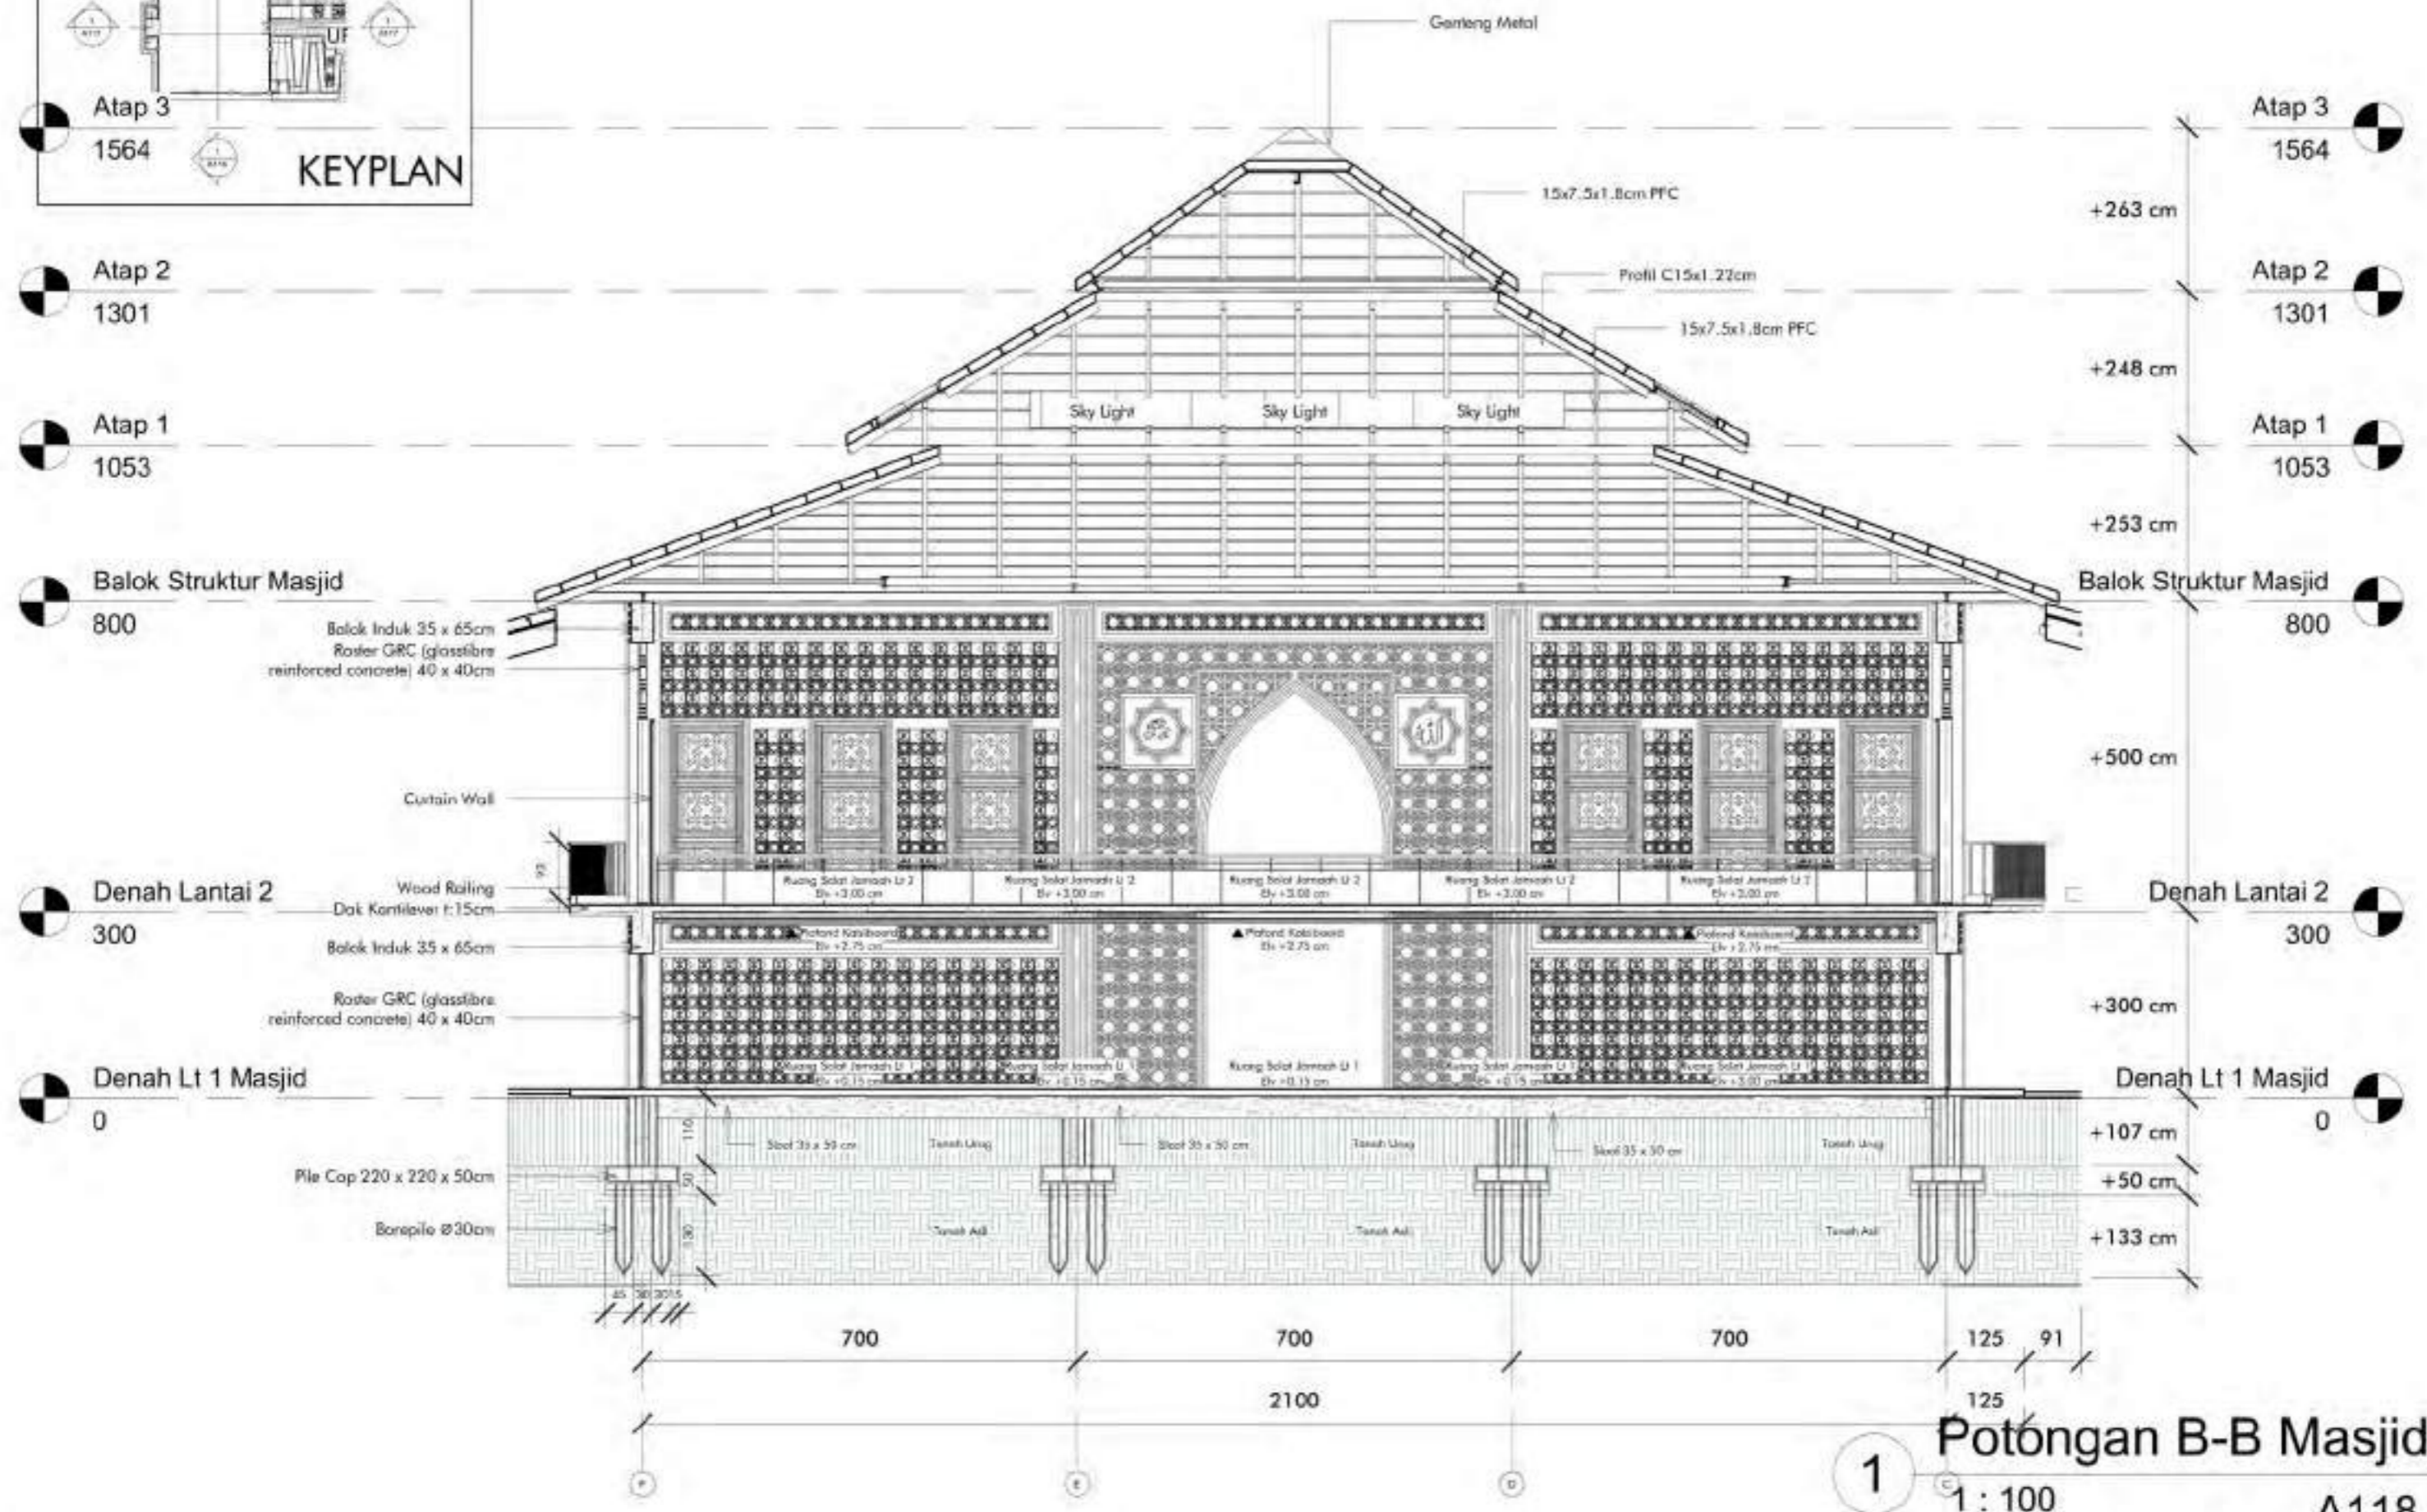

1

Tampak Kawasan Selatan

1 : 150

A113

1 Tampak Kanan Masjid
1 : 100
A114

1 **Tampak Kiri Masjid**
1 : 125 A115

1 Detail Mihrab
 1 : 75
 A116

1 Potongan A-A Masjid
1 : 150
A117

1 Potongan B-B Masjid
1 : 100
A118

1 Potongan A-A Asrama Putra
1 : 100
A119

1 Potongan B-B Asrama Putra
1 : 100
A120

1 Potongan A-A Asrama Putri
1 : 100
A121

1 Potongan B-B Asrama Putri
1 : 100
A122

Perspektif Mata Burung