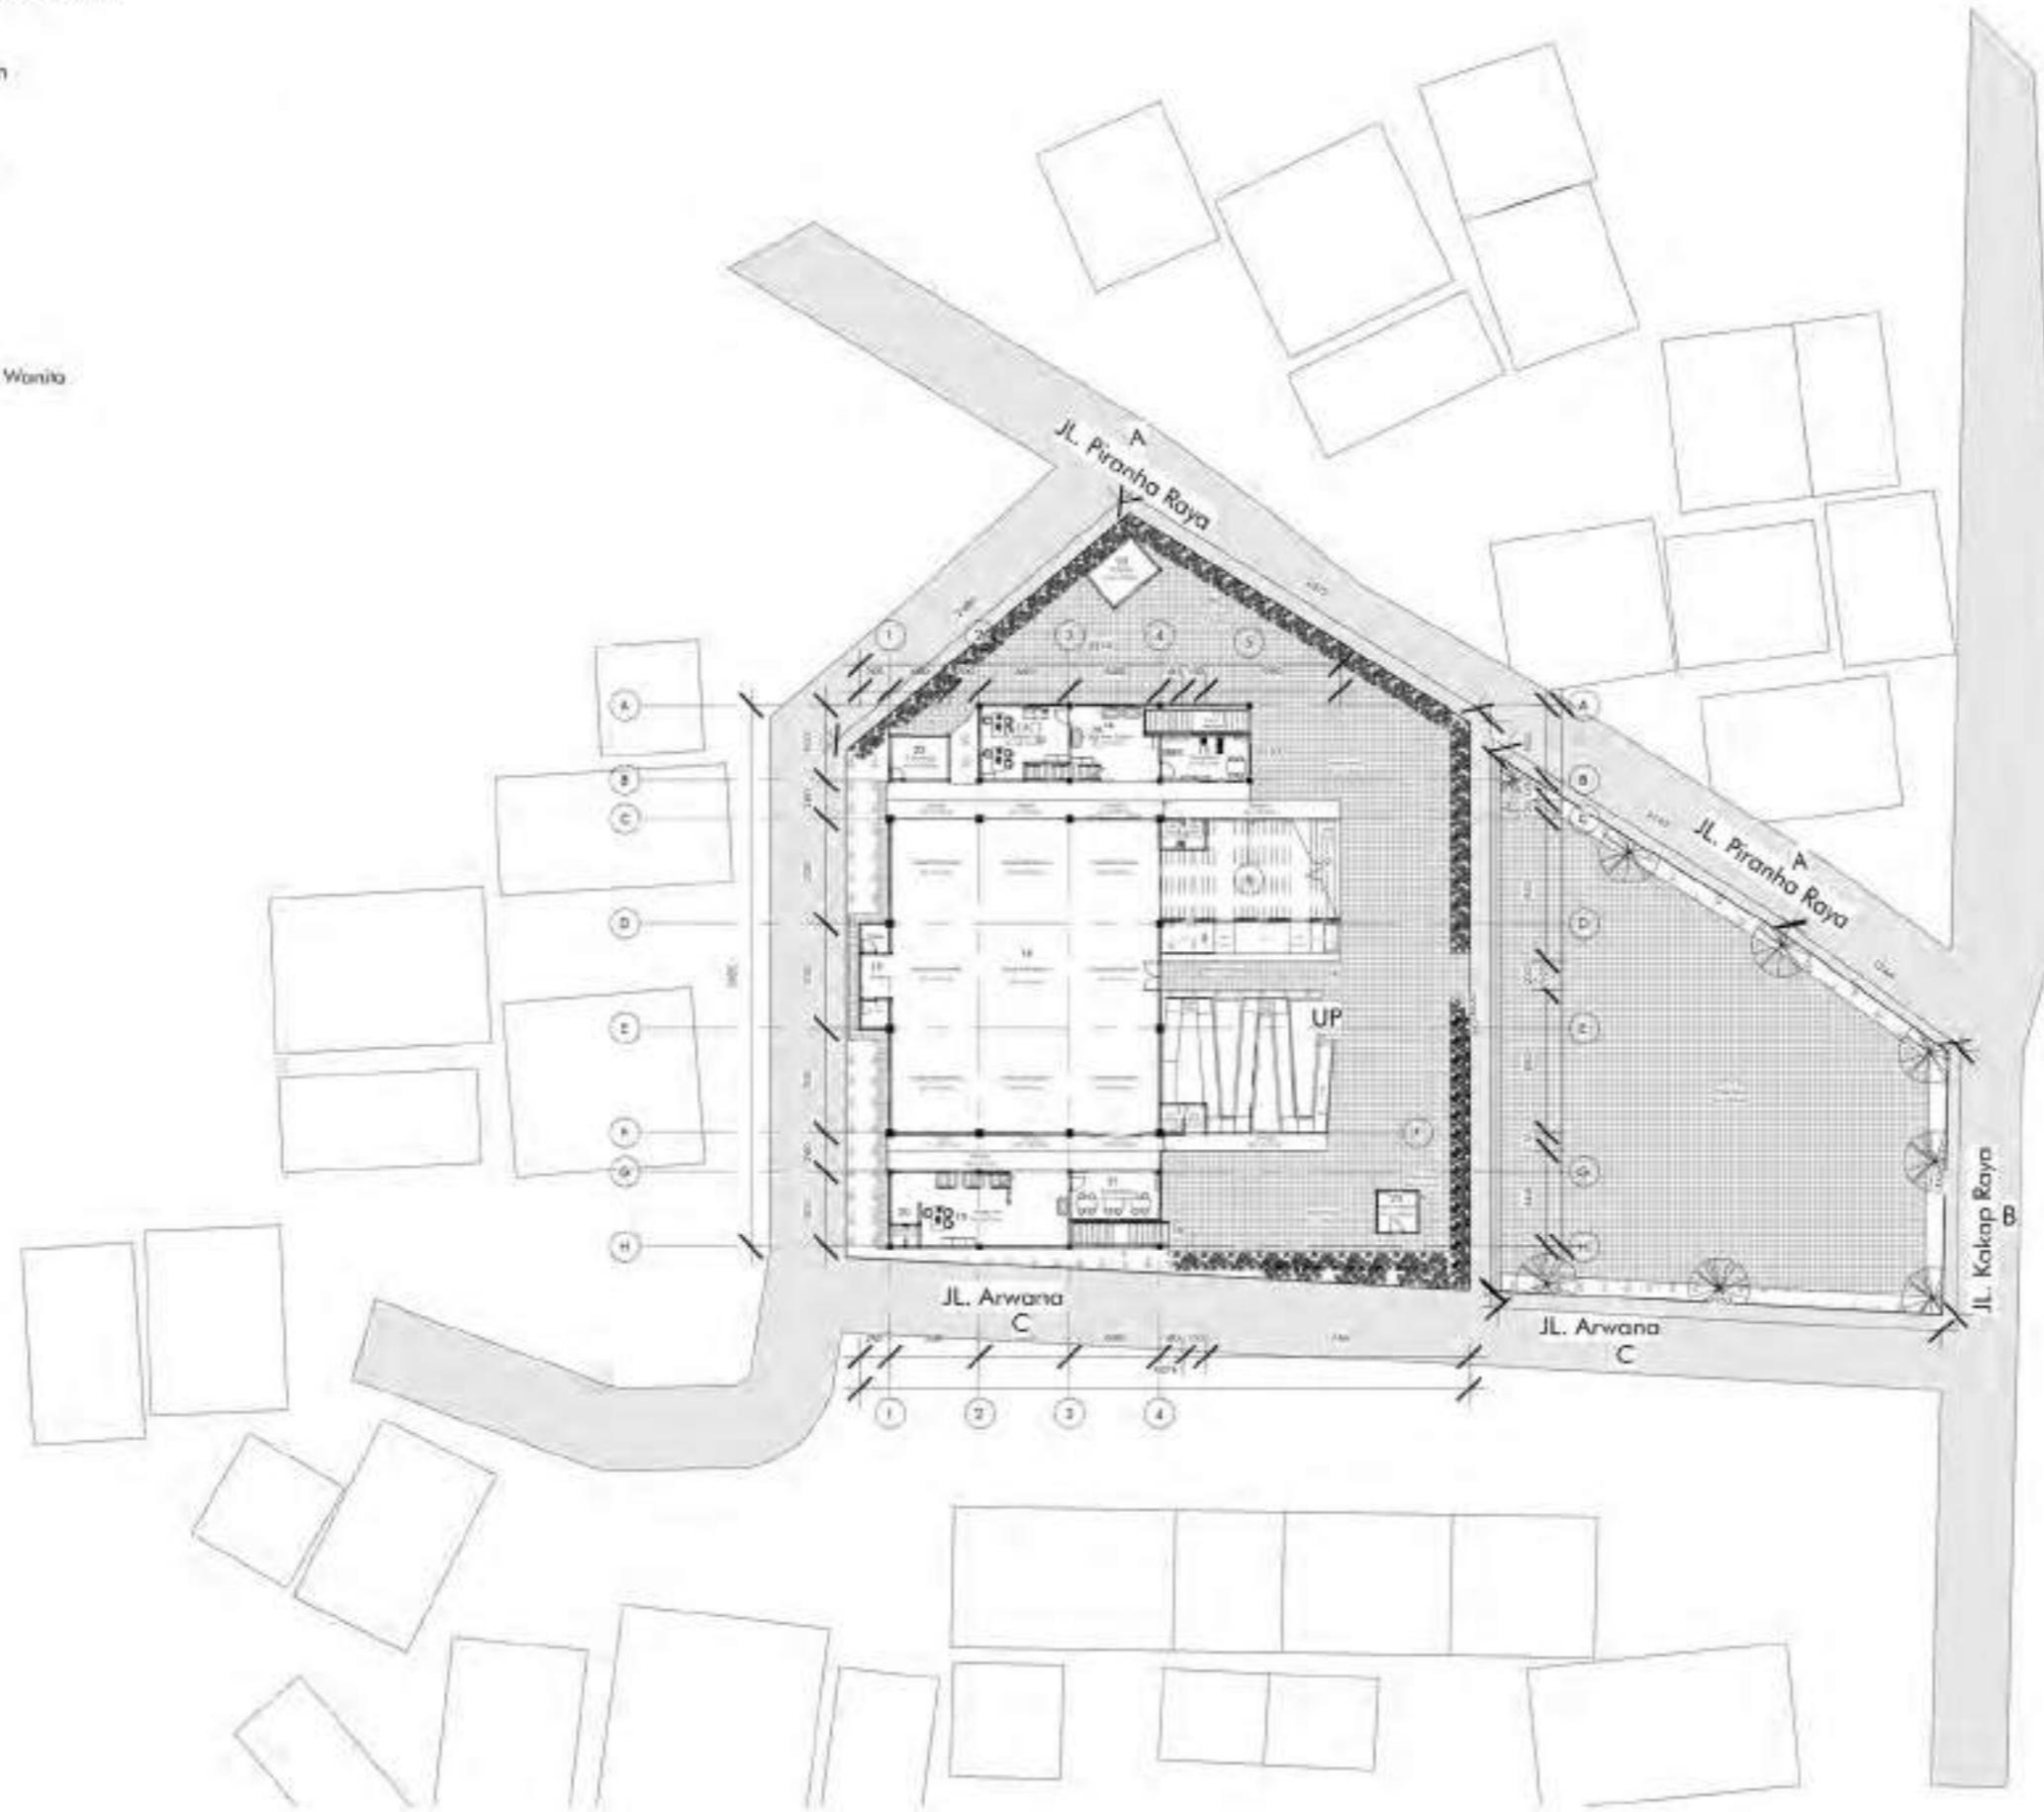

DOSEN

MURWANTORO PANGHARGIYO, S.T., M.T.
WILIARTO WIRASMOYO, S.T., M.SC

Keterangan

- | | |
|-----------------------------------|---------------------|
| 1. Akses Masuk Masjid | A. Jl. Piranha Raya |
| 2. Akses Keluar Masjid | B. Jl. Kakap Raya |
| 3. Area Parkir Mobil | C. Jl. Arwana |
| 4. Entrance Masjid | |
| 5. Area Parkir Motor Utara | |
| 6. Area Parkir Motor Selatan | |
| 7. Akses Ramp | |
| 8. Taman & Selasar | |
| 9. Tangga Ke Lt. 2 Masjid | |
| 10. Selasar Asrama Putra | |
| 11. Tangga Ke Basement | |
| 12. R. Perpustakaan | |
| 13. R. Sekretariat | |
| 14. R. Baca Outdoor | |
| 15. Ruang Salar Jamah | |
| 16. Mihrab | |
| 17. Toilet & Wudhu Dilabel Wanita | |
| 18. Tangga Ke Basement | |
| 19. Ruang TPA | |
| 20. Toilet Asrama Putri | |
| 21. Ruang Belajar | |
| 22. R. Plumbng | |
| 22. R. Genset | |
| 23. Menara Masjid | |

1 Siteplan
1 : 500
A101

1 Denah Lt. 1 Masjid
 1 : 150
 A102

1 Denah Lt. 2 Masjid
 1 : 150
 A103

1 Denah Lantai 1 Asrama Putra
 1 : 100

1 Denah Lantai 2 Asrama Putra
 1 : 100 A105

1
Denah Lt. Basement Asrama Putra
 1 : 100 A106