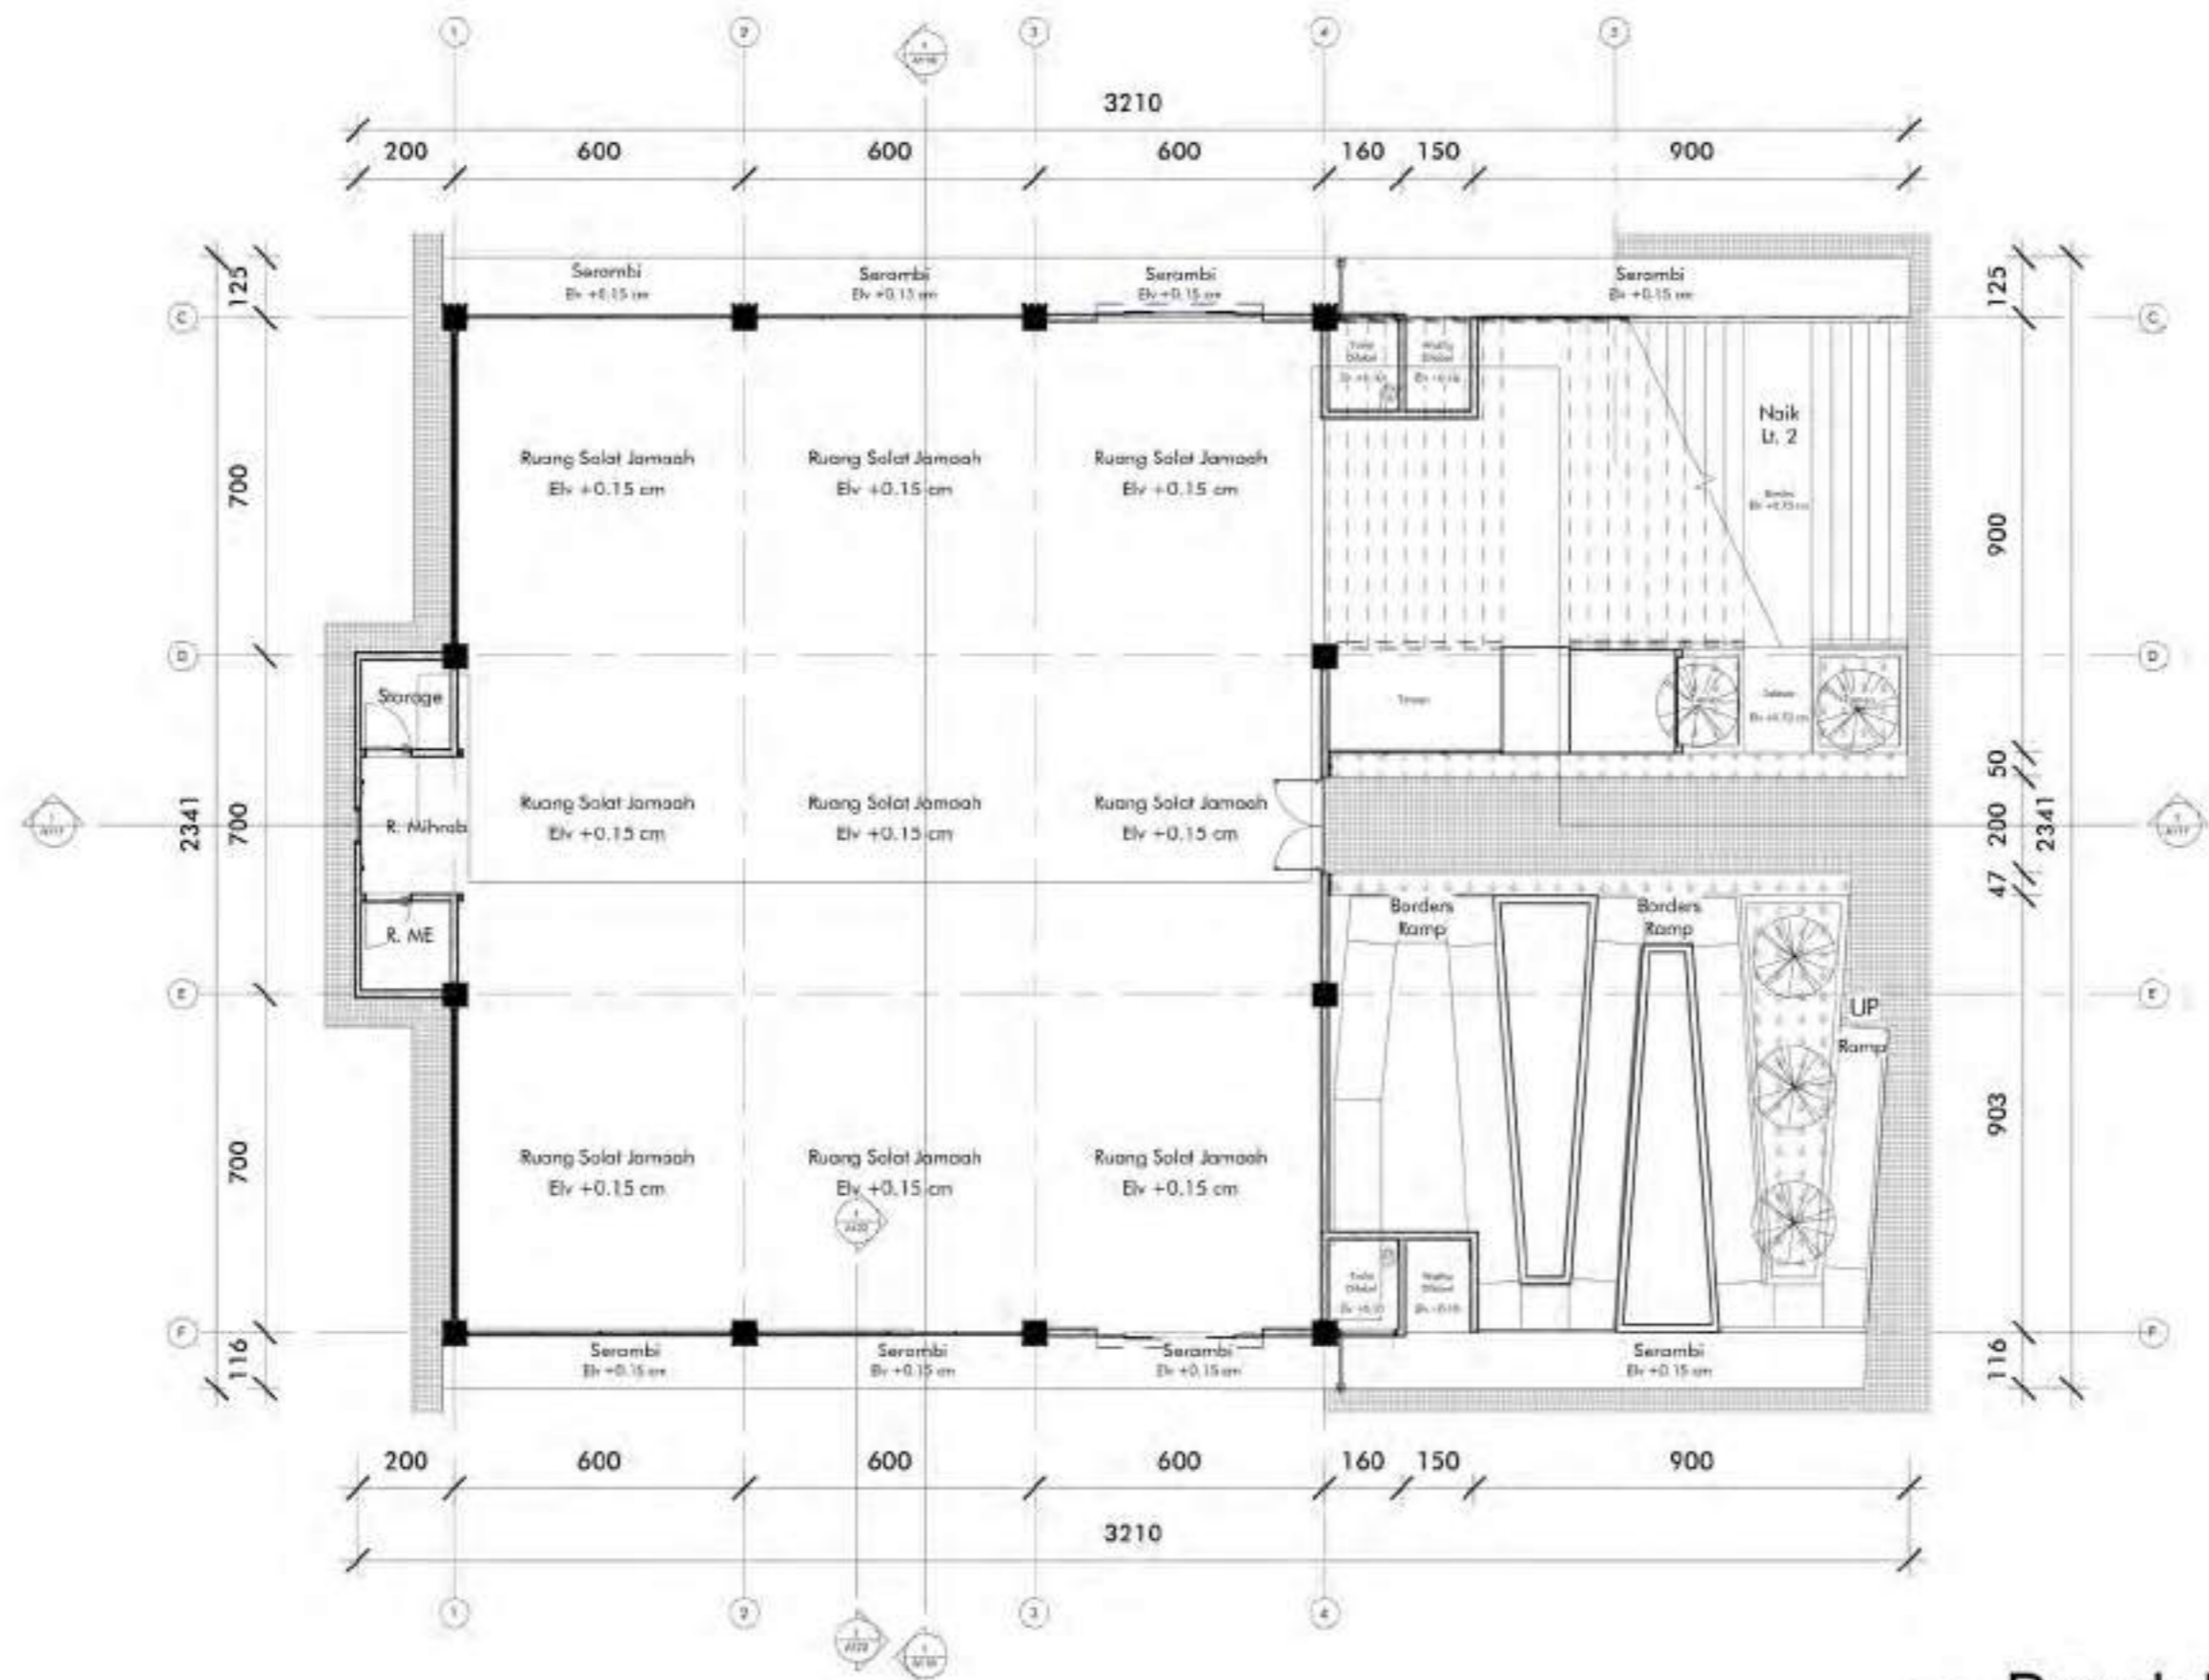

DOSEN

MURWANTORO PANGHARGIYO, S.T., M.T.
WILIARTO WIRASMOYO, S.T., M.SC

Keterangan

- | | |
|-----------------------------------|---------------------|
| 1. Akses Masuk Masjid | A. Jl. Piranha Raya |
| 2. Akses Keluar Masjid | B. Jl. Kakap Raya |
| 3. Area Parkir Mobil | C. Jl. Arwana |
| 4. Entrance Masjid | |
| 5. Area Parkir Motor Utara | |
| 6. Area Parkir Motor Selatan | |
| 7. Akses Ramp | |
| 8. Taman & Selasar | |
| 9. Tangga Ke Lt. 2 Masjid | |
| 10. Selasar Asrama Putra | |
| 11. Tangga Ke Basement | |
| 12. R. Perpustakaan | |
| 13. R. Sekretariat | |
| 14. R. Baca Outdoor | |
| 15. Ruang Salar Jamah | |
| 16. Mihrab | |
| 17. Toilet & Wudhu Dilabel Wanita | |
| 18. Tangga Ke Basement | |
| 19. Ruang TPA | |
| 20. Toilet Asrama Putri | |
| 21. Ruang Belajar | |
| 22. R. Plumbng | |
| 22. R. Genset | |
| 23. Menara Masjid | |

1 Siteplan
1 : 500
A101

1 Denah Lt. 1 Masjid
 1 : 150
 A102

1 Denah Lt. 2 Masjid
 1 : 150
 A103

1 Denah Lantai 1 Asrama Putra
 1 : 100

1 Denah Lantai 2 Asrama Putra
 1 : 100 A105

1
Denah Lt. Basement Asrama Putra
 1 : 100 A106

1 Denah Lantai 1 Asrama Putri
 1 : 100 A107

1
Denah Lantai 2 Asrama Putri
 1 : 100 A108

1 Denah Lt. Basement Asrama Putri
1 : 100

1 Tampak Kawasan Timur
1 : 150

A110

1 Tampak Kawasan Barat
1 : 175

A111

1 Tampak Kawasan Utara
1 : 250 A112