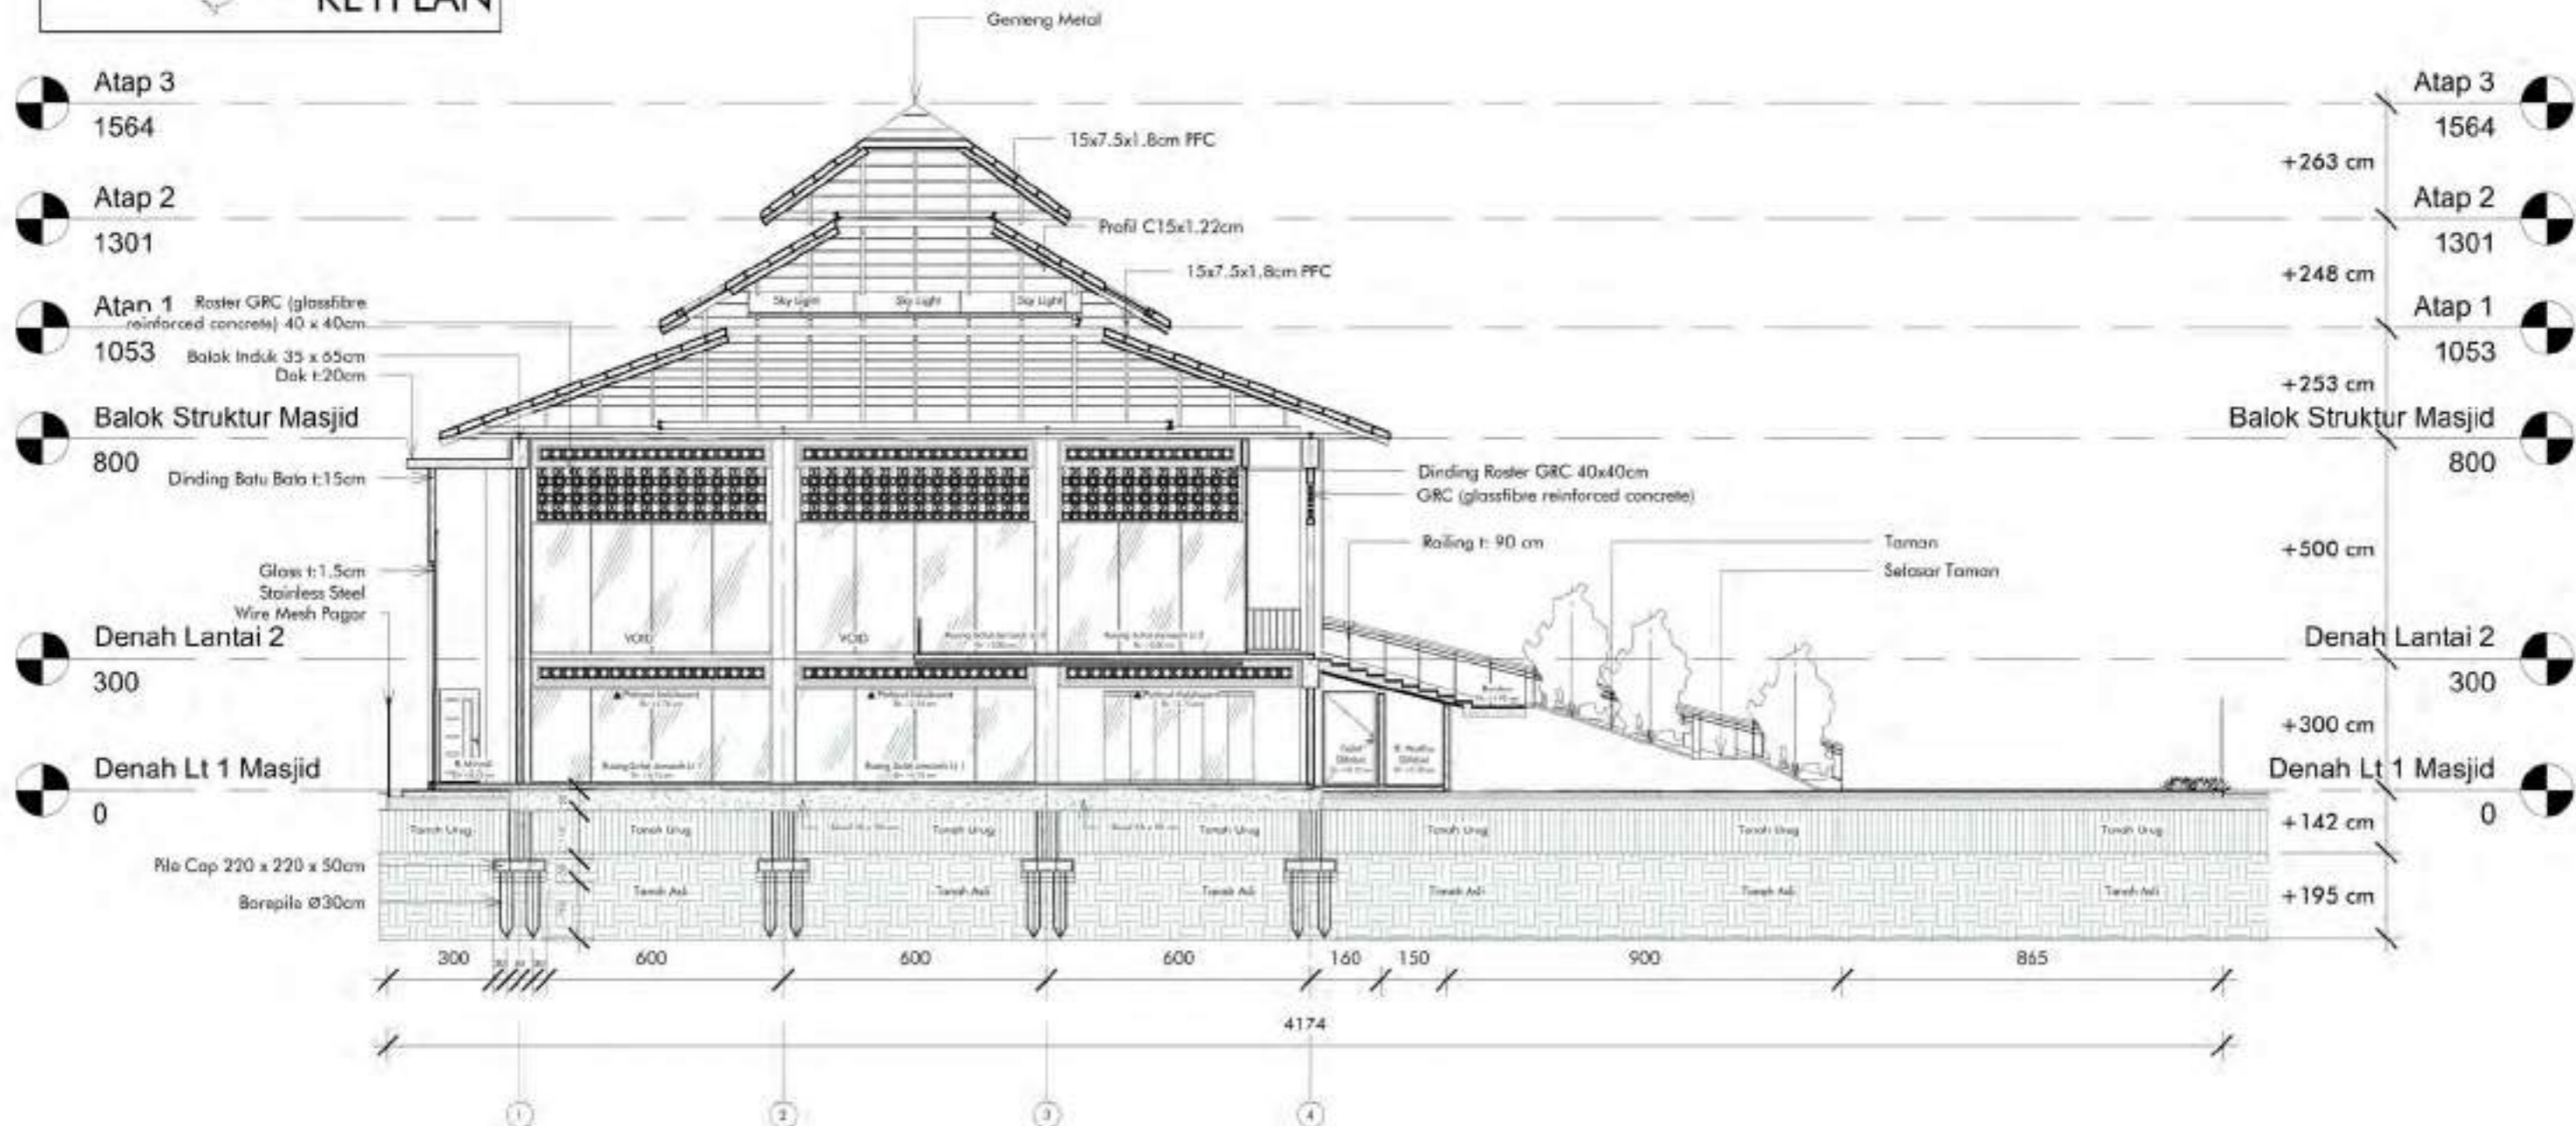

1

Tampak Kawasan Selatan

1 : 150

A113

1 Tampak Kanan Masjid
1 : 100
A114

1 **Tampak Kiri Masjid**
1 : 125 A115

1 Detail Mihrab
 1 : 75
 A116

1 Potongan A-A Masjid
1 : 150
A117

1 Potongan B-B Masjid
1 : 100
A118

1 Potongan A-A Asrama Putra
1 : 100
A119

1 Potongan B-B Asrama Putra
1 : 100
A120

1 Potongan A-A Asrama Putri
1 : 100
A121

1 Potongan B-B Asrama Putri
1 : 100
A122

Perspektif Mata Burung